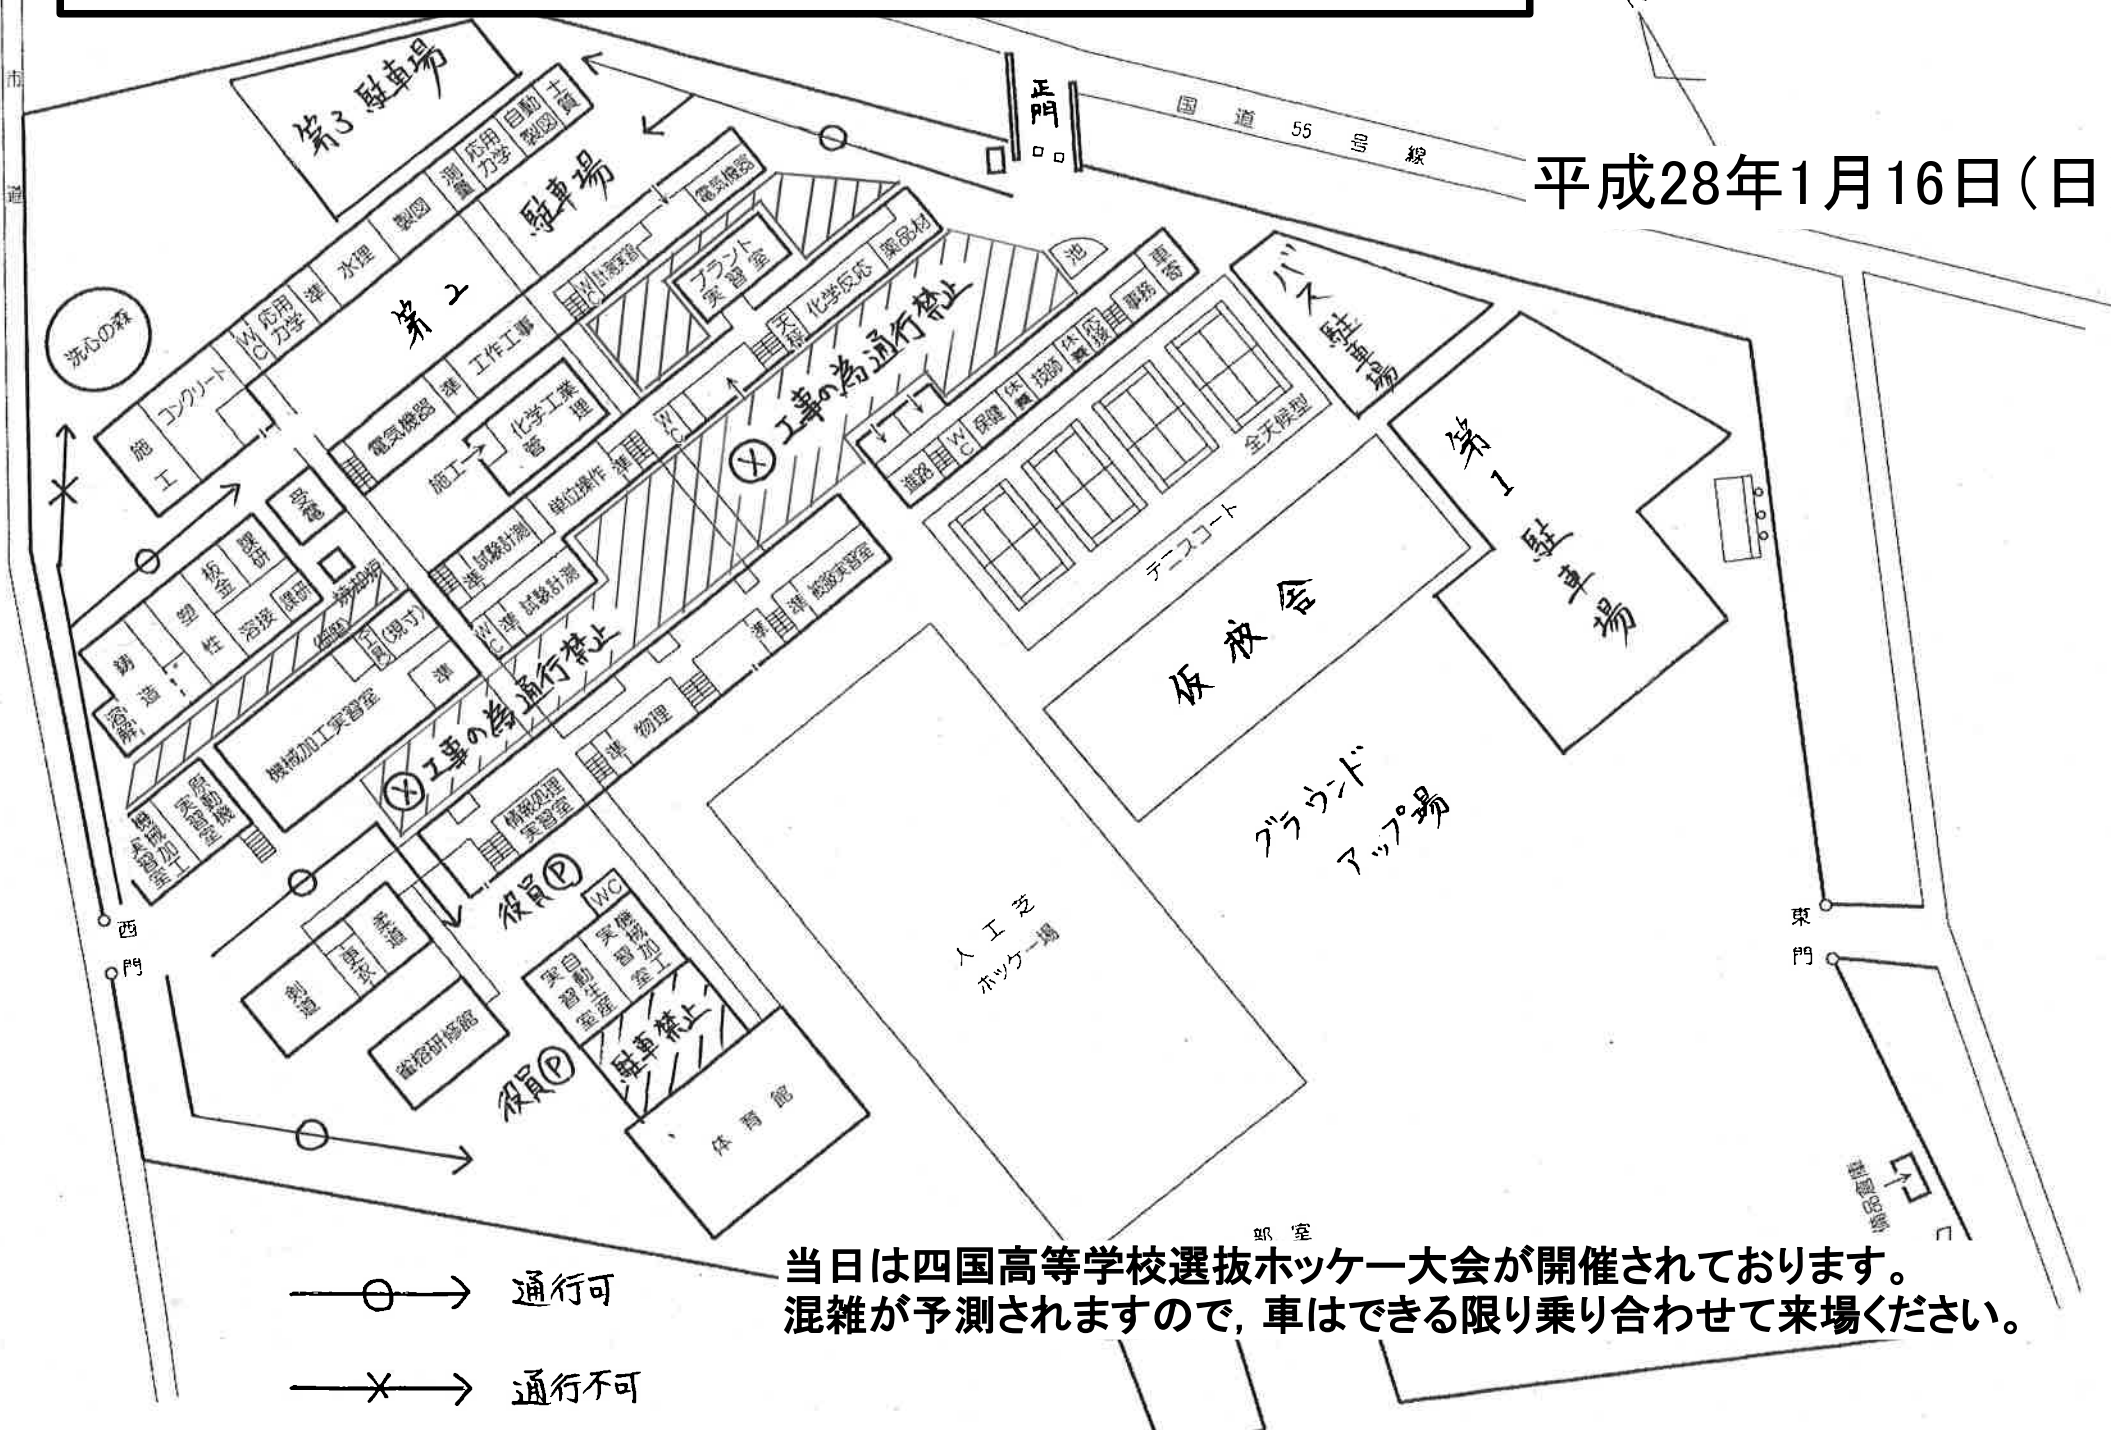

阿南工業高等学校 駐車場案内図 (1月12日修正版)

平成28年1月16日(日)

- → 通行可
- × → 通行不可

当日は四国高等学校選抜ホッケー大会が開催されております。
 混雑が予測されますので、車はできる限り乗り合わせて来場ください。